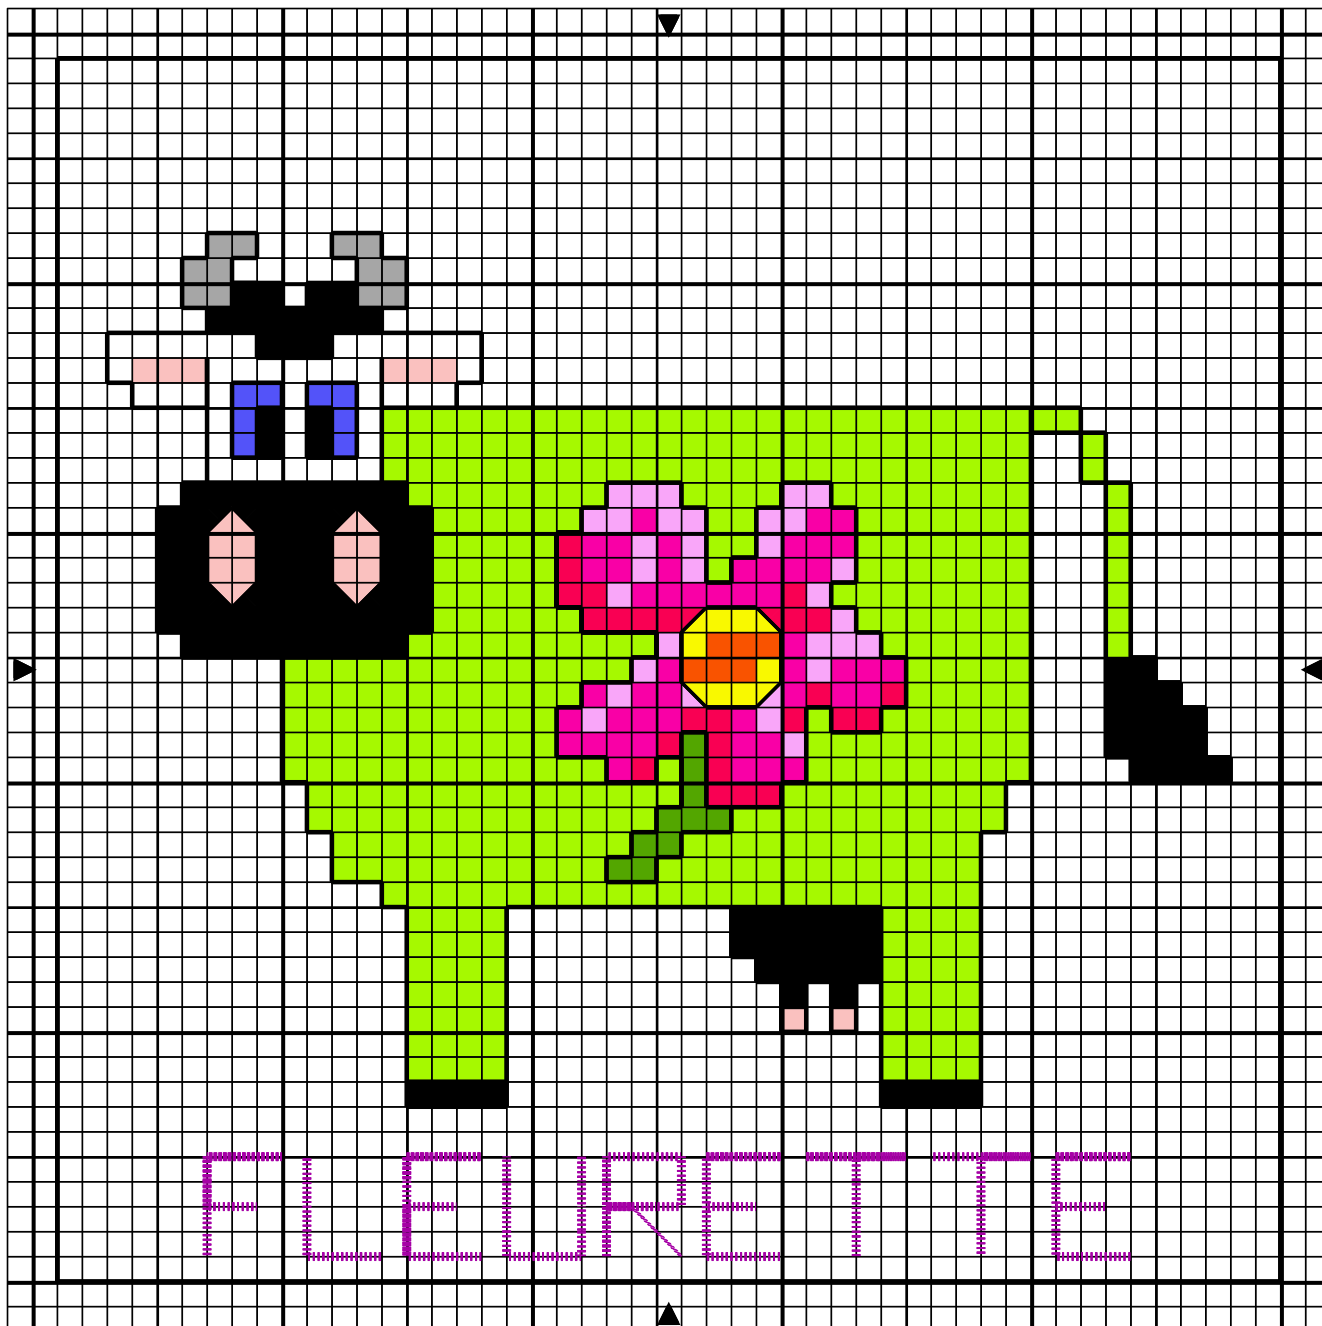

Opération JMFMV - Fleurette

		DMC	Anchor
■	Noir	310	403
T	Gris cl	318	399
s	Rose nacré tr cl	225	
/	Orange	721	324
.	Jaune	307	289
—	Citron vert	907	254
#	Vert my	3346	257
c	Bleu roi cl	799	130
G	Rose Pâle	211	108
=	Rose tr fc	602	77
●	Bourgogne	3731	76

Points arrière

—————	Noir	310	403
.....	Vieux violet fc	552	100

Dessiné par: Ghislaine

Copyright <http://silepointcompte.free.fr/>

Opération JMFMV - Fleurette

		DMC	Anchor
	Noir	310	403
	Gris cl	318	399
	Rose nacré tr cl	225	
	Orange	721	324
	Jaune	307	289
	Citron vert	907	254
	Vert my	3346	257
	Bleu roi cl	799	130
	Rose Pâle	211	108
	Rose tr fc	602	77
	Bourgogne	3731	76

Points arrière

	Noir	310	403
	Vieux violet fc	552	100

Dessiné par: Ghislaine

Copyright <http://silepointcompte.free.fr/>